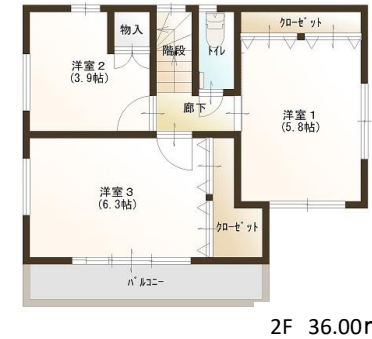

新築分譲住宅 ネオステージ国分寺西町4丁目 C号棟

JR中央線「国立」駅よりバス10分「弁天道り北」バス停より徒歩2分

JR中央線「立川」駅よりバス12分「上弁天」バス停より徒歩2分

価格変更しました！

販売価格 **3,780** 万円(税込)

閑静な住宅地に個性あふれる
高級新築分譲住宅！！

この街に住む安心で豊かな未来！
快適な暮らしを実現しました。

【Life Intormasion】

- ◆国分寺けやき幼稚園……約1,100m
- ◆ともだちの森保育園……約1,000m
- ◆国分寺市立第八小学校……約700m
- ◆国分寺市立第三中学校……約1,100m
- ◆コープみらい 弁天道り店……約300m
- ◆国分寺西町郵便局……約550m

【Property Overview】

- ◆所在地/東京都国分寺市西町4丁目29番69号
- ◆土地/宅地・所有権
- ◆敷地面積/93.32㎡
- ◆延床面積/72.00㎡(1F:36.00㎡ 2F:36.00㎡)
- ◆用途地域/第1種低層住居専用地域
- ◆建蔽率/40% ◆容積率/80%
- ◆接道状況/南4m道路(42条2項道路)
- ◆建築構造/木造/スレート葺/2階建
- ◆設備/公営水道・本下水・東京ガス
- ◆完成/令和3年2月完成