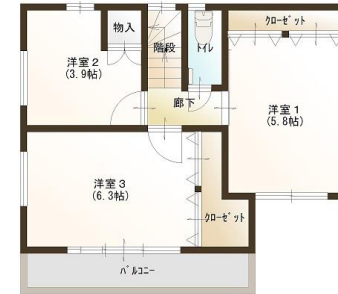

新築分譲住宅 ネオステージ国分寺西町4丁目 D号棟

JR中央線「国立」駅よりバス10分 「弁天道り北」バス停より徒歩2分
JR中央線「立川」駅よりバス12分 「上弁天」バス停より徒歩2分

価格変更しまし

販売価格 **3,880** 万円(税込)

閑静な住宅地に個性あふれる
高級新築分譲住宅！！

★南側4m公道に接面

★明るく開放的なLD

★3LDK+ロフト

★敷地内 駐車2台

*図面が現況と異なる場合は、現況を優先とします。

【Life Information】

- ◆国分寺けやき幼稚園……約1,100m
- ◆ともだちの森保育園……約1,000m
- ◆国分寺市立第八小学校……約700m
- ◆国分寺市立第三中学校……約1,100m
- ◆コープみらい 弁天通り店……約300m
- ◆国分寺西町郵便局……約550m

この街に住む安心で豊かな未来！
快適な暮らしを実現しました

【Property Overview】

- ◆所在地/東京都国分寺市西町4丁目29番66号
- ◆土地/宅地・所有権
- ◆敷地面積/93.41㎡
- ◆延床面積/72.00㎡(1F:36.00㎡ 2F:36.00㎡)
- ◆用途地域/第1種低層住居専用地域
- ◆建蔽率/40%◆容積率/80%
- ◆接道状況/南4m道路(42条2項道路)
- ◆建築構造/木造/スレート葺/2階建
- ◆設備/公営水道・本下水・東京ガス
- ◆完成/令和3年2月完成

- ガス温水式浴室換気乾燥機
- リビング ガス温水式床暖房
- 食器洗い乾燥機
- 人造大理石シンク
- 浄水器
- 高機能 カップボード
- 洗面室 豊富な収納 ミラーキャビネット
- トイレ スタイリッシュ洗浄機能&アクアセラミック
- リビング・居室床 高級フローリング
- 照明器具 全室標準装備
- 網戸 全室標準装備
- シャッター雨戸 1階掃き出し窓に標準装備
- 宅配ボックス